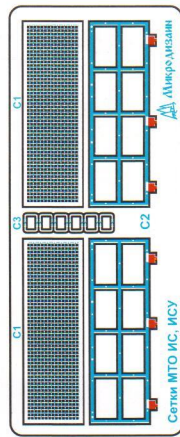

Набор фототравления для сборной модели

ISU-152

фирмы «Звезда» арт. 3532
фирмы «Тамия» арт. 35303

масштаб 1:35

Перед применением детали со сложной геометрией
ОТЖЕЧЬ
для придания металлу пластичности

МикроДизайн
e-mail: bars27sk@mail.ru
тел.: +7 978 0233167
skype: bars27skmax
http://microdesign.ru