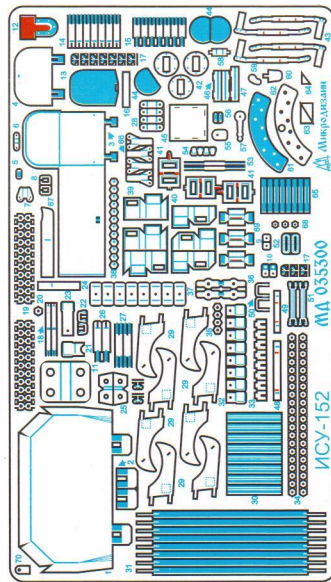

Набор фототравления для сборной модели

ISU-152

фирмы «Звезда» арт. 3532
фирмы «Тамия» арт. 35303

масштаб 1:35

Перед применением детали со сложной геометрией
ОТЖЕЧЬ
для придания металлу пластичности

МикроДизайн
e-mail: bars27sk@mail.ru
тел.: +7 978 0233167
skype: bars27skmax
http://microdesign.ru